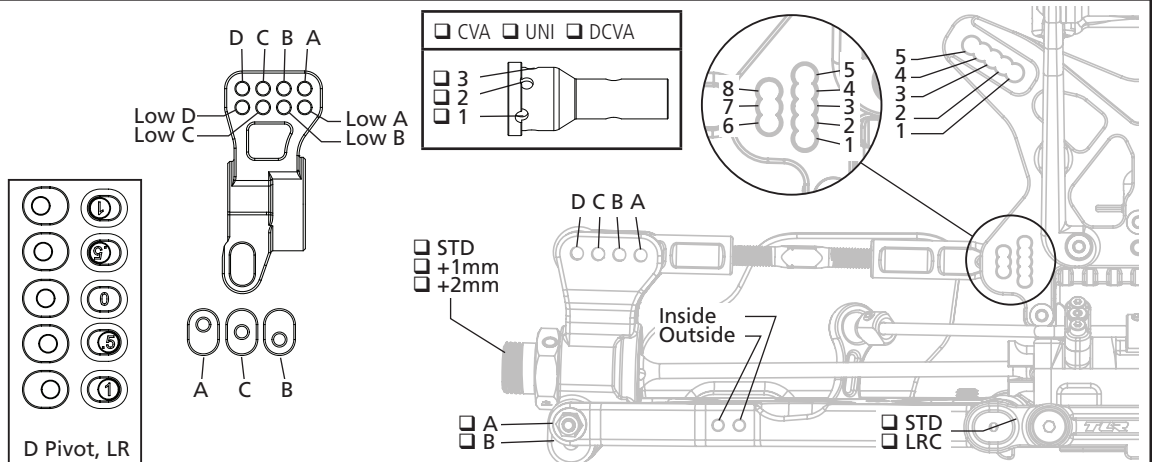

Name: _____ Date: _____ Event: _____ Track: _____

Track Conditions							
<input type="checkbox"/> Indoor	<input type="checkbox"/> Tight	<input type="checkbox"/> Smooth	<input type="checkbox"/> Hard Packed	<input type="checkbox"/> Blue Groove	<input type="checkbox"/> Wet	<input type="checkbox"/> Low Bite	<input type="checkbox"/> High Bite
<input type="checkbox"/> Outdoor	<input type="checkbox"/> Open	<input type="checkbox"/> Rough	<input type="checkbox"/> Loose/Loamy	<input type="checkbox"/> Dry	<input type="checkbox"/> Dusty	<input type="checkbox"/> Med Bite	<input type="checkbox"/> Other

Front Suspension

Ride Ht	
Camber	
Toe	
Sway Bar	
Notes:	

Rear Suspension

Ride Ht	
Camber	
Sway Bar	
Notes:	

Chassis

Differentials	Front	Center	Rear
Fluid			
Pins	<input type="checkbox"/> AL <input type="checkbox"/> STL	<input type="checkbox"/> AL <input type="checkbox"/> STL	<input type="checkbox"/> AL <input type="checkbox"/> STL
Case	<input type="checkbox"/> STD <input type="checkbox"/> HD	<input type="checkbox"/> STD <input type="checkbox"/> HD	<input type="checkbox"/> STD <input type="checkbox"/> HD

Shocks	Front	Rear
Shock Type	<input type="checkbox"/> Bladder <input type="checkbox"/> Re Bladder <input type="checkbox"/> Emulsion <input type="checkbox"/> Vented	<input type="checkbox"/> Bladder <input type="checkbox"/> Re Bladder <input type="checkbox"/> Emulsion <input type="checkbox"/> Vented
Shaft Dia	<input type="checkbox"/> 3.5 <input type="checkbox"/> 4.0	<input type="checkbox"/> 3.5 <input type="checkbox"/> 4.0
Piston		
Oil		
Spring		
Stroke		
Droop		