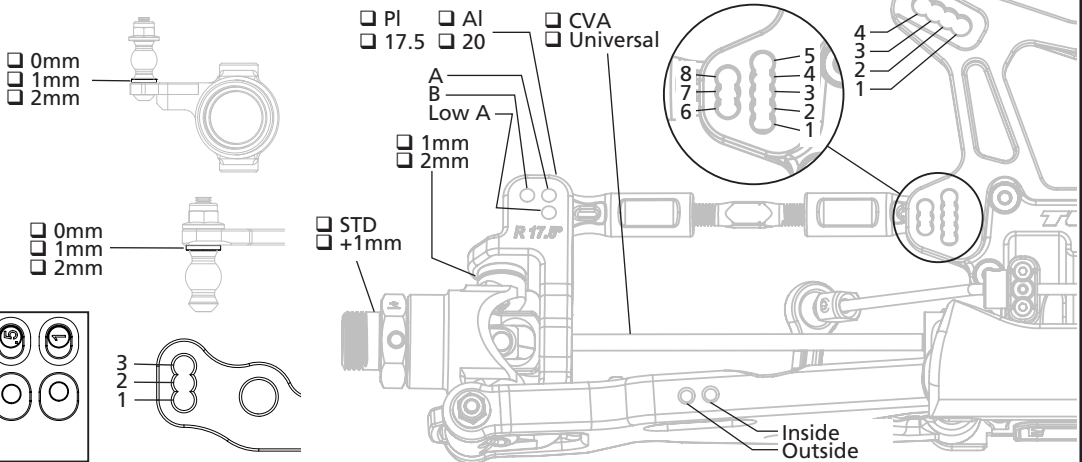

Name: _____ Date: _____ Event: _____ Track: _____

Track Conditions							
<input type="checkbox"/> Indoor	<input type="checkbox"/> Tight	<input type="checkbox"/> Smooth	<input type="checkbox"/> Hard Packed	<input type="checkbox"/> Blue Groove	<input type="checkbox"/> Wet	<input type="checkbox"/> Low Bite	<input type="checkbox"/> High Bite
<input type="checkbox"/> Outdoor	<input type="checkbox"/> Open	<input type="checkbox"/> Rough	<input type="checkbox"/> Loose/Loamy	<input type="checkbox"/> Dry	<input type="checkbox"/> Dusty	<input type="checkbox"/> Med Bite	<input type="checkbox"/> Other

Front Suspension

Ride Ht	
Camber	
Toe	
Sway Bar	
Notes:	

Rear Suspension

Ride Ht	
Camber	
Sway Bar	
Notes:	

Chassis

Differentials	Front	Center	Rear
Fluid			
Pins	<input type="checkbox"/> AL <input type="checkbox"/> STL	<input type="checkbox"/> AL <input type="checkbox"/> STL	<input type="checkbox"/> AL <input type="checkbox"/> STL
Case	<input type="checkbox"/> STD <input type="checkbox"/> HD	<input type="checkbox"/> STD <input type="checkbox"/> HD	<input type="checkbox"/> STD <input type="checkbox"/> HD

Shocks	Front	Rear
Shock Type	<input type="checkbox"/> Bladder <input type="checkbox"/> Re Bladder <input type="checkbox"/> Emulsion <input type="checkbox"/> Vented	<input type="checkbox"/> Bladder <input type="checkbox"/> Re Bladder <input type="checkbox"/> Emulsion <input type="checkbox"/> Vented
Shaft Dia	<input type="checkbox"/> 3.5 <input type="checkbox"/> 4.0	<input type="checkbox"/> 3.5 <input type="checkbox"/> 4.0
Piston		
Oil		
Spring		
Stroke		
Droop		

Tires	Front	Rear
Brand		
Tread		
Compound		
Insert		
Sauce		